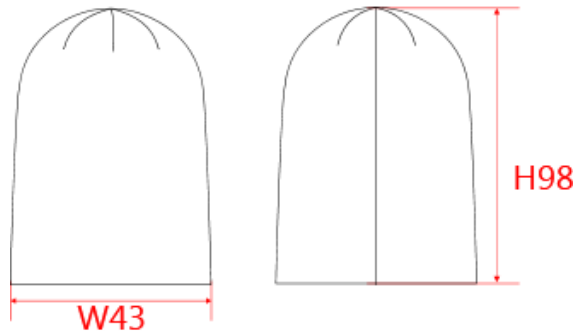

**REFERENCE :** KP547

**SIZES :** U

**COMPOSITION :**

Fabric : Cotton / Elastane 94/6 - 180 Outside bernie 94%cotton  
6%elastane

Fabric : Cotton / Elastane 94/6 - 180 Inside bernie 94%cotton  
6%elastane

**ARTICLE WEIGHT :**

53gr/pc

DESCRIPTION								COLORS		PANTONE SERIGRAPHIE	
<b>Français :</b> Bonnet <b>English :</b> Beanie <b>Nederlands :</b> Muts <b>Deutsch :</b> Mütze <b>Español :</b> Gorro <b>Italiano :</b> Berretto <b>Português :</b> Gorro								Black heather		Based on 447C	
								Vintage dark red		202C	
								Slub grey heather		Based on 7539C	
								Airforce Blue / Caramel coffee		7546C / 7567C	
								Light royal blue / Black		653C / Black	
								Storm grey / Light brick		425C / 7622C	
MEASUREMENT											
Description		U									
H98 Front hat height		30									
W43 1/2 largeur bas bonnet / 1/2 hat bottom width		26									
CARE LABEL											
PACKING											
Box		100 pcs / box U => L:52cm W:33cm H:25cm GW:6.00kg NW:5.20kg									